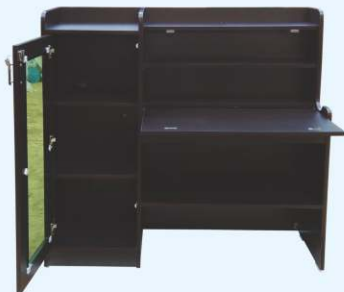

MODEL NO. : SR 505
SIZE : 36(H) 30(W) 16(D)